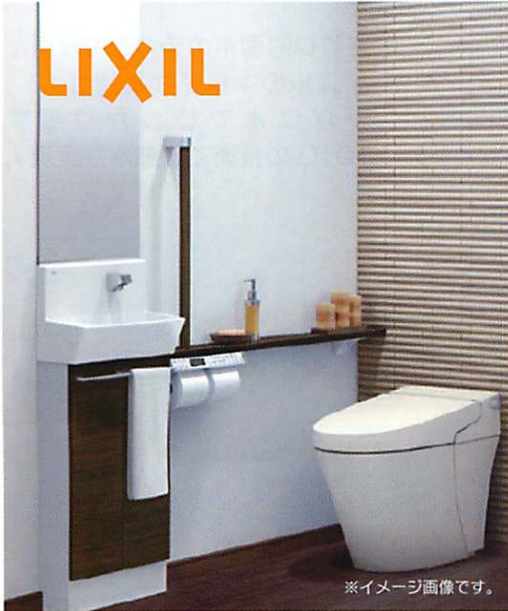

タカラ システムキッチン エマージュ w2550 足元スライドタイプ

Takara standard

※イメージ画像です。

数々の優れた特性を持つ高品位ホーロー

ホーローの表面はガラス質なので、汚れが染み込みます、サツと水拭きするだけでキレイになります。
洗剤や調味料が付着しても、変色・変質の心配がありません。油性ペンだって水拭きでキレイに！

キッチンパネルにも使用されているホーローはベースが鉄なので、熱に対しても強さを発揮。日常生活の少々の温度変化にはビクともしません。
強火で料理した際にコンロの前に焦げ跡が…こんな時でも水拭きでサツとキレイに！

整流板が気流をつくり、吸引力をアップさせ、グングン吸い込みます！お手入れもサツと拭きだけ！

工事費込/安心価格の

75万円 (税込)

LIXIL シャワートイレ一体型 サティス Sタイプ

※イメージ画像です。

水のチカラで、ずっと輝く

AQUA CERAMIC

トイレのための新素材「アクアセラミック」と、強い水流で、便器鉢内を隅々までガード！簡単なお手入れですっとキレイが続きます。

プラズマクラスターと新開発の脱臭機能で気になるにおいを常にガード。においの上昇を気流がキャッチし吸い込む「エアシールド脱臭」など、トイレはにおう、という印象を変えてくれます！

手洗キャビネットとセットでトイレ空間を充実活用♪コンパクトでも掃除用具が収納できます。洗面器もアクアセラミックなので、汚れがつると落ちます！

手洗いキャビネット込のセット価格♪
工事費込/安心価格の

46万円 (税込)

[標準工事内容]