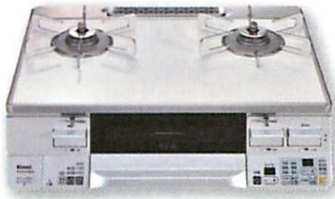

コンロや給湯器って たくさん種類があるけど コンロ編 いったい なにがどう違うの？

商品はグレードによって金額が変わってくるというのは分かるけど、ガス器具の場合なにがどう違うのか、どういう機能が付いているのかよくわからない… (-_-;) と思ってらっしゃる方多いと思います。もちろんエズコスタッフへ商品への希望をお伝え頂ければ、お客様へピッタリの商品をご用意いたしますが、知っていたらタメになる！ コンロ・給湯器の機能について順にご説明させて頂きたいと思います。

テーブルコンロ

ビルトインコンロ

～コンロの種類～

コンロには、台の上に置くだけの**テーブルコンロ**とシステムキッチンにめ込み型の**ビルトインコンロ**があります。同じコンロではありますが、システムキッチンにテーブルコンロは設置出来ませんし、ビルトインコンロもシステムキッチン以外に設置することは基本出来ません。

リンナイの3口ビルトインコンロに共通する機能

コンロの機能
今回はリンナイさんの代表的な3口のビルトインコンロの機能で解説させていただきます。

- ★お水がいらない！水無し両面焼きグリル。
- ★焼き加減にも自信あり！メニューを選べば勝手に火力調整！オートグリル機能。
- ★お掃除しやすい！お手入れ簡単グリル。
- ★一番大事！地震がきても大丈夫！！揺れたら止まる感震停止機能。

	お求めやすい Mytone	機能・デザイン充実 Lisse	最高級コンロ DERICIA
			
価格帯(定価)税別	¥145,000～¥174,000	¥215,000～¥220,000	¥280,000～¥342,000
コンロオートメニュー			🌸 自動で調理
オートグリル	○ 自動グリル調理(連続使用不可)	🌸 自動グリル調理(連続使用可能)	🌸 自動グリル調理(連続使用可能)
アプリ対応			🌸 アプリと連動できます
炊飯機能	🌸 美味しいご飯炊けまーす	🌸 美味しいご飯炊けまーす	🌸 美味しいご飯炊けまーす
土鍋自動炊飯			🌸 土鍋仕様で炊飯(おこげ最高!)
ゆでもの機能			🌸 吹きこぼれを防ぎます
コンロタイマー	🌸 タイマー付いてます	🌸 タイマー付いてます	🌸 タイマー付いてます
Wワイド火力バーナー	🌸 強火もとろ火もお任せ	🌸 強火もとろ火もお任せ	🌸 強火もとろ火もお任せ
鍋なし検知機能			🌸 鍋がないときは点火しません