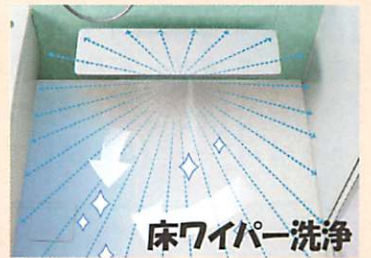

床ワイパー洗浄 (除菌仕上げ)

すぐにヌルヌル汚れてしまう浴室の床を自動で洗浄! しかも除菌水で除菌仕上げまでしてくれます。

友情出演: 茅洗坂係長