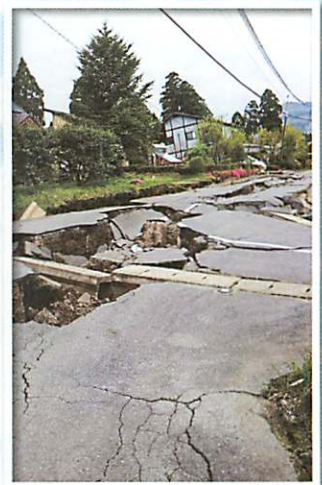

No.181

エズコ 広報部

熊本地震を風化させない!

早いもので2016年4月14日の前震、4月16日の本震から5年がたちます。地震大国の日本…。全世界で起きている地震の15%が、さらにマグニチュード6.0以上の大地震に至っては約20%が日本で発生しているそうです。今年2月の東北での震度6強の地震では5年前の熊本地震での恐怖が鮮明に蘇った方も多いのではないのでしょうか?!

一人分ほどの段差が…。

ガスボンベを回収する配送センター

波打つ道路

東日本大震災のときの福島原子力発電所の悲惨な姿や、計画停電は皆さん忘れていないはずで、地震のたびに原子力発電所は無事なのか? とニュースになっています。が「のど元過ぎれば…」なのか電気の使用量は増加の一途を辿っているという、なんとも矛盾した今の日本のエネルギー事情であります。一番の理想は自分で使う電気は自分で調達することでしょうか?! 災害時のことも含めて自分が使うエネルギーについて真剣に考えないといけないなあ、この時期は強く思います。